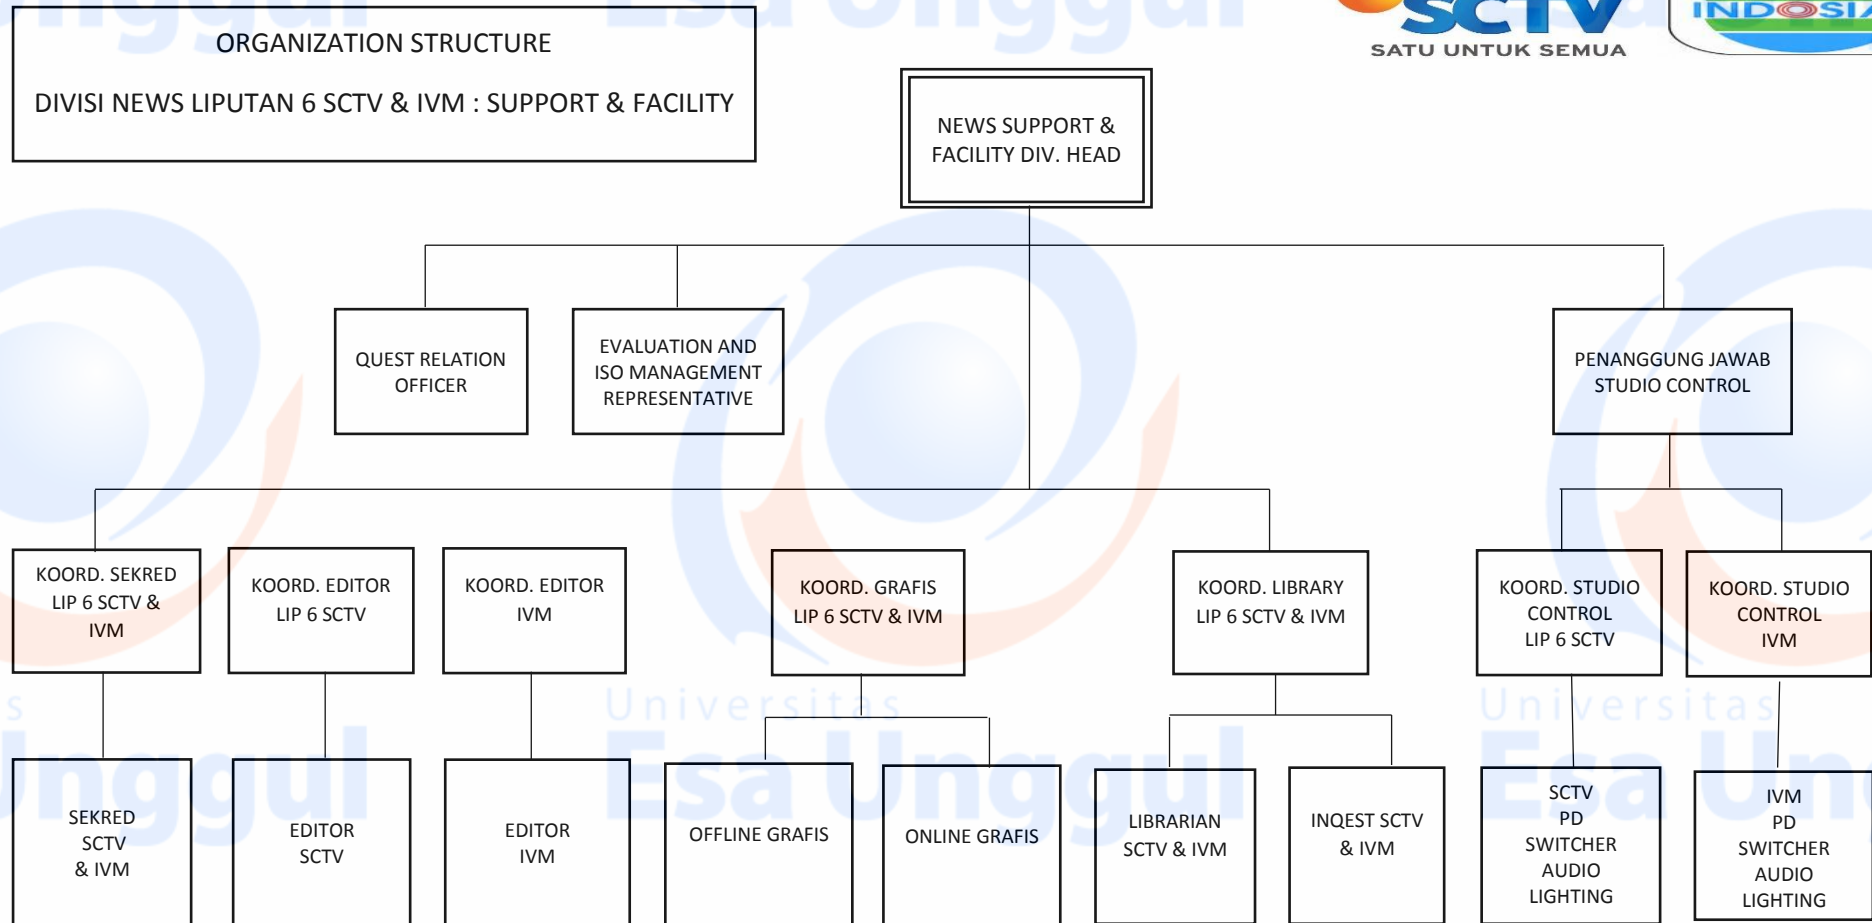

4.2.2 Struktur Organisasi News Liputan 6 SCTV

ORGANIZATION STRUCTURE
DIVISI NEWS LIPUTAN 6 SCTV

(Bagan 4.1 : Struktur Organisasi Devisi News Liputan 6 SCTV)

4.2.3 Struktur Organisasi News Liputan 6 SCTV & IVM : Support & Facility

(Bagan 4.2 : Struktur Organisasi News Liputan 6 SCTV “Support & Facility”)